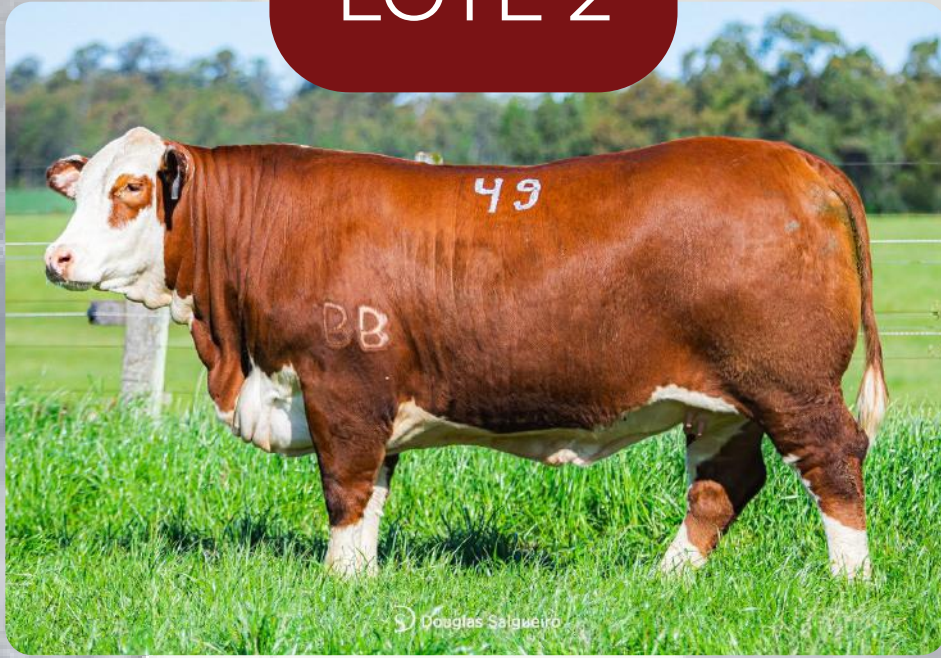

LOTE 2

TURMALINA - TE K49

ASSISTA AQUI O VÍDEO

TAT | DATA DE NASC | MÃE | AVÔ MATERNO | PAI

TE K49

19/10/2021

691 RF

RKK 38- 2244
MASKARA

EXPERTO

DEP's Pampaplus

P N | P D | P S | I Q G | P e r c .

0,9

6,3

12,66

2,75

1%

Estado Reprodutivo

Coleta