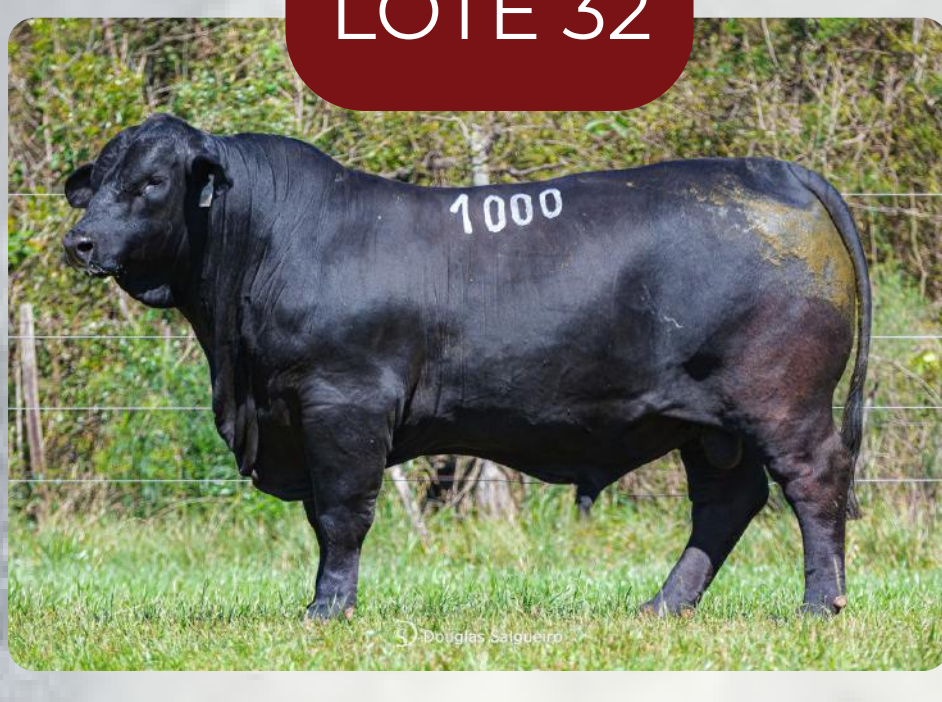

MARCA

BB

PESO

625KG

PE

40CM

LOTE 31

ASSISTA AQUI O VÍDEO

678KG

PE

35CM

TOUROS BRANGUS

LEILOEIRAS

LEILOEIRO

TRANSMISSÃO

LOTE 32

CALDO NEGRO- K1000

ASSISTA AQUI O VÍDEO

TAT | DATA DE NASC | MÃE | AVÔ MATERNO | PAI

K1000 | 30/7/2021 | RS 111 TE ILKA | LOTUS | FRANCESCO

DEP'S NATURA

P N | I N D . D . | I N D . F

-0,2 | 22,56 | 21,24

PESO

812KG

PELAGEM

PRETO

PE

43 CM

LOTE 33

CHEFE - K1002

ASSISTA AQUI O VÍDEO