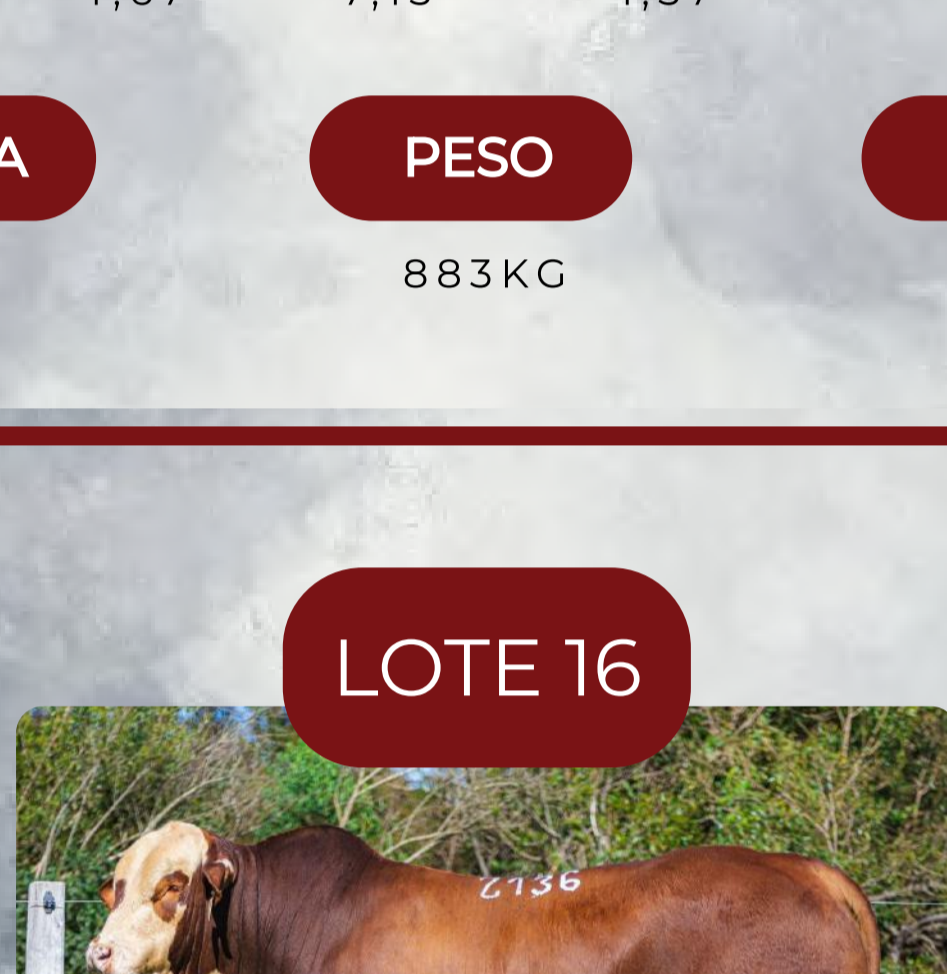

LOTE 16

2136

ASSISTA AQUI O VÍDEO

TAT | DATA DE NASC | MÃE | AVÔ MATERNO | PAI

2136 | 3/9/2021 | MC1542 | BITREM | MAESTRO

DEP´s Pampaplus

P N | P D | P S | I Q G | P e r c .

0,15 | 2,44 | 4,45 | 0,77 | 18%

MARCA

PESO

PE

BB

820 KG

42 CM

LOTE 17

ASSISTA AQUI O VÍDEO

TAT | DATA DE NASC | MÃE | AVÔ MATERNO | PAI

2193 | 4/10/2021 | PIT M256 | PITANGUEIRA | MC1581

DEP´s Pampaplus

P N | P D | P S | I Q G | P e r c .

0,05 | 2,79 | 1,28 | 0,06 | 49%

MARCA

PESO

PE

B

793 KG

39,5 CM