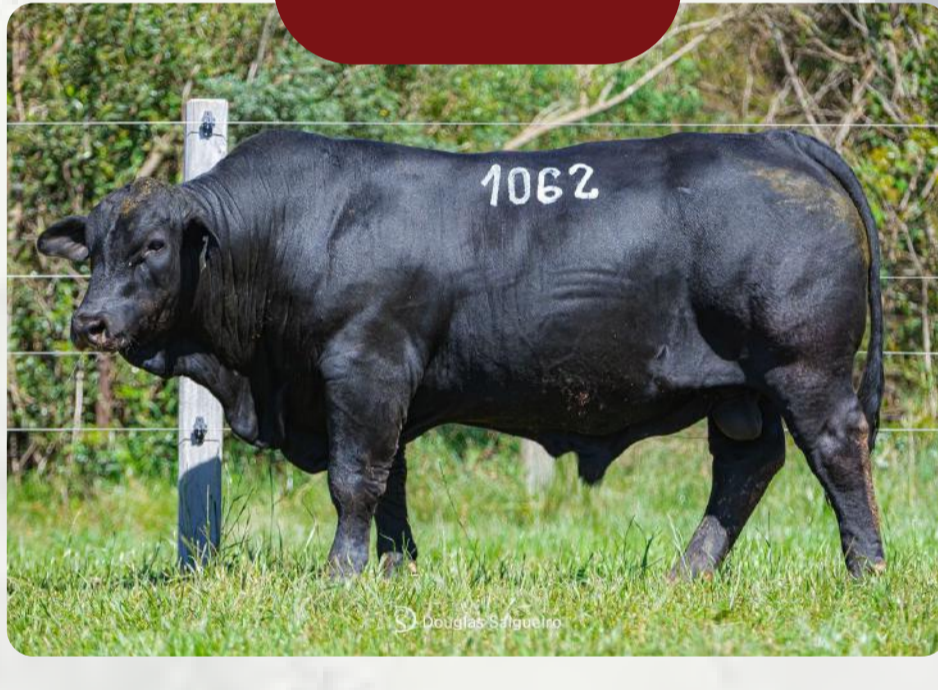

LOTE 37

ASSISTA AQUI O VÍDEO

TAT | DATA DE NASC | MÃE | AVÔ MATERNO | PAI

K1056 9/10/2021 TE 8083 QUILPO 2104 ARANDU
DON RAUL

DEP'S NATURA

P N | I N D . D . | I N D . F

-0,65

9,56

15,8

PESO

755KG

PELAGEM

PRETO

PE

47CM

LOTE 38

ASSISTA AQUI O VÍDEO

TAT | DATA DE NASC | MÃE | AVÔ MATERNO | PAI

K1076 18/11/2021 MAÇ. LA80 CONFUSÃO PROFETA

DEP'S NATURA

P N | I N D . D . | I N D . F

0,19

5,66

8,93

PESO

732CM

PELAGEM

PRETO

PE

37CM

LOTE 39

ASSISTA AQUI O VÍDEO

TAT | DATA DE NASC | MÃE | AVÔ MATERNO | PAI

K1126 25/8/2021 MAÇ. MB71 GAP TORNADO GAP 3009/12 TE

DEP'S NATURA

P N | I N D . D . | I N D . F

-0,28

3,81

4,19

PESO

762KG

PELAGEM

PRETO

PE

43CM

LOTE 40

K1062

ASSISTA AQUI O VÍDEO

TAT | DATA DE NASC | MÃE | AVÔ MATERNO | PAI

K1062 15/10/2021 TE 8083 QUILPO 2104 ARANDU
DON RAUL

DEP'S NATURA

P N | I N D . D . | I N D . F

-0,3

7,46

14,34

PESO

680KG

PELAGEM

PRETO

PE

42CM