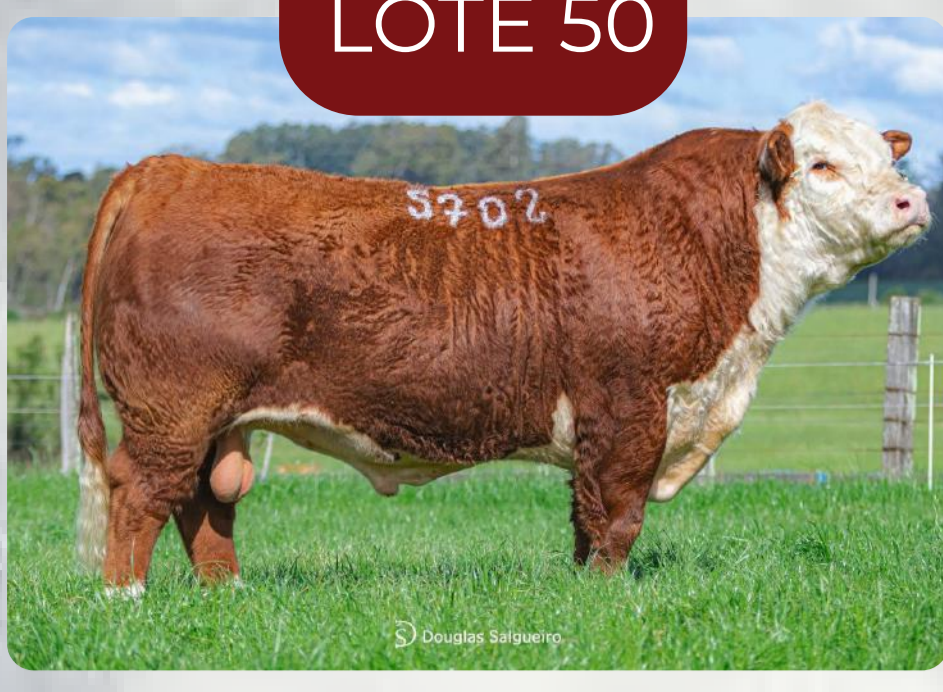

LOTE 50

BRONCO - 5702

ASSISTA AQUI O VÍDEO

TAT | DATA DE NASC | MÃE | PAI

5702 | 8/10/2021 | MR 61 SUPER DUTY TE | BLUEPRINT 6153

DEP's Pampaplus

P N | P D | P S | I Q G | P e r c .

0,47 | 11,55 | 18,13 | 1,8 | 4%

MARCA

P

PESO

830KG

PE

40CM